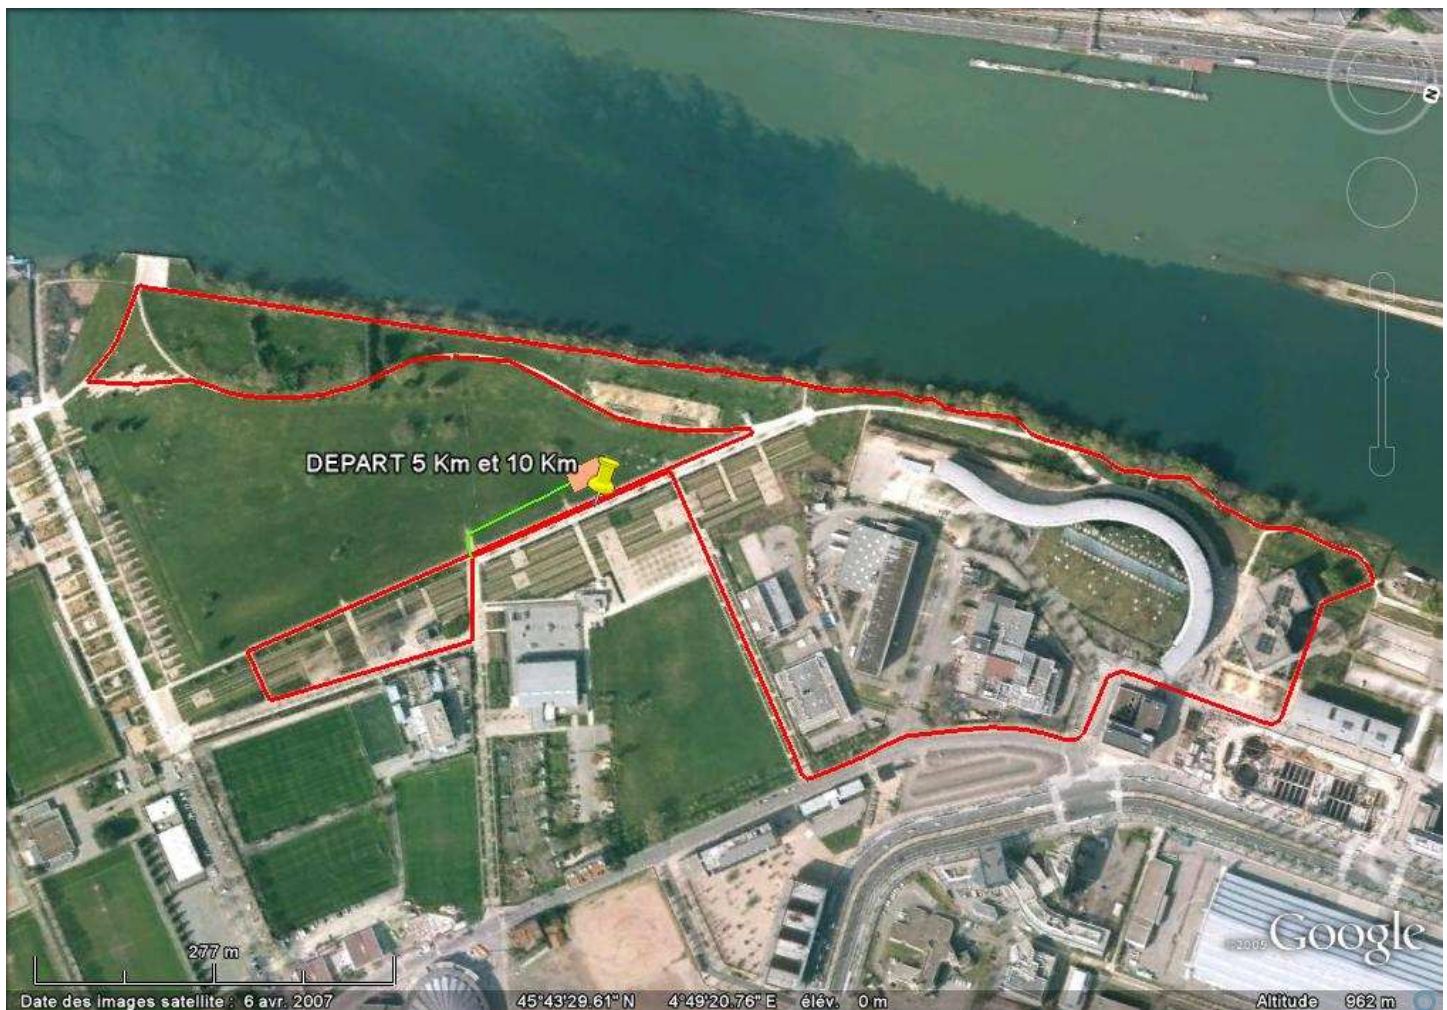

## HORAIRES DES EPREUVES

|       |                            |                            |   |                      |
|-------|----------------------------|----------------------------|---|----------------------|
| 9h 15 | Pioupious                  | 6 et 7 ans – 2003 / 2004   | 1 petite boucle   | <b>700 mètres</b>    |
| 9h30  | lutins                     | 8 et 9 ans – 2001 / 2002   | 1 petite boucle   | <b>700 mètres</b>    |
| 9h45  | Petit Gones                | 10 et 11 ans – 1999 / 2000 | 2 petites boucles   | <b>1380 mètres</b>   |
| 10h00 | Gones                      | 12 et 13 ans – 1997 / 1998 | 3 petites boucles   | <b>2060 mètres</b>   |
| 10h20 | Trophée HTAP France APP    | 5 km à partir de 1996 H/F  | 1 moyenne boucle puis une grande boucle   | <b>5 000 mètres</b>  |
| 11h00 | Trophée Lise Anne          | 10 km ADULTES H/F          | 3 grandes boucles   | <b>10 000 mètres</b> |
| 12h00 | Relais Famille* et Mixte   | 3 personnes (H/F)          | 3 petites boucles de 700 m (1 petite boucle par coureur– 1 relais 1 petite boucle)<br>Classement séparé relais famille et relais mixte<br>* Relais Famille 3 personnes (H/F) d'une même famille au moins 1 enfant de moins de 16 ans. |                      |
| 12h30 | TOMBOLA et REMISE DES PRIX |                            |   |                      |

Inscription par courrier avant le 01 juin 2010 à envoyer à :  
Reydellet 6 rue Danton 69003 Lyon

Inscription sur place à partir de 8 heures:  
ADULTE : 5 Km -5 euros / 10 km – 10 euros  
ENFANTS 5 euros  
FAMILLE 5 euros par personnes  
1 Tee shirt pour chaque participant

## PARCOURS

Grande boucle : 3330 mètres

Moyenne boucle : 1880 mètres

Petite boucle : 700 mètres