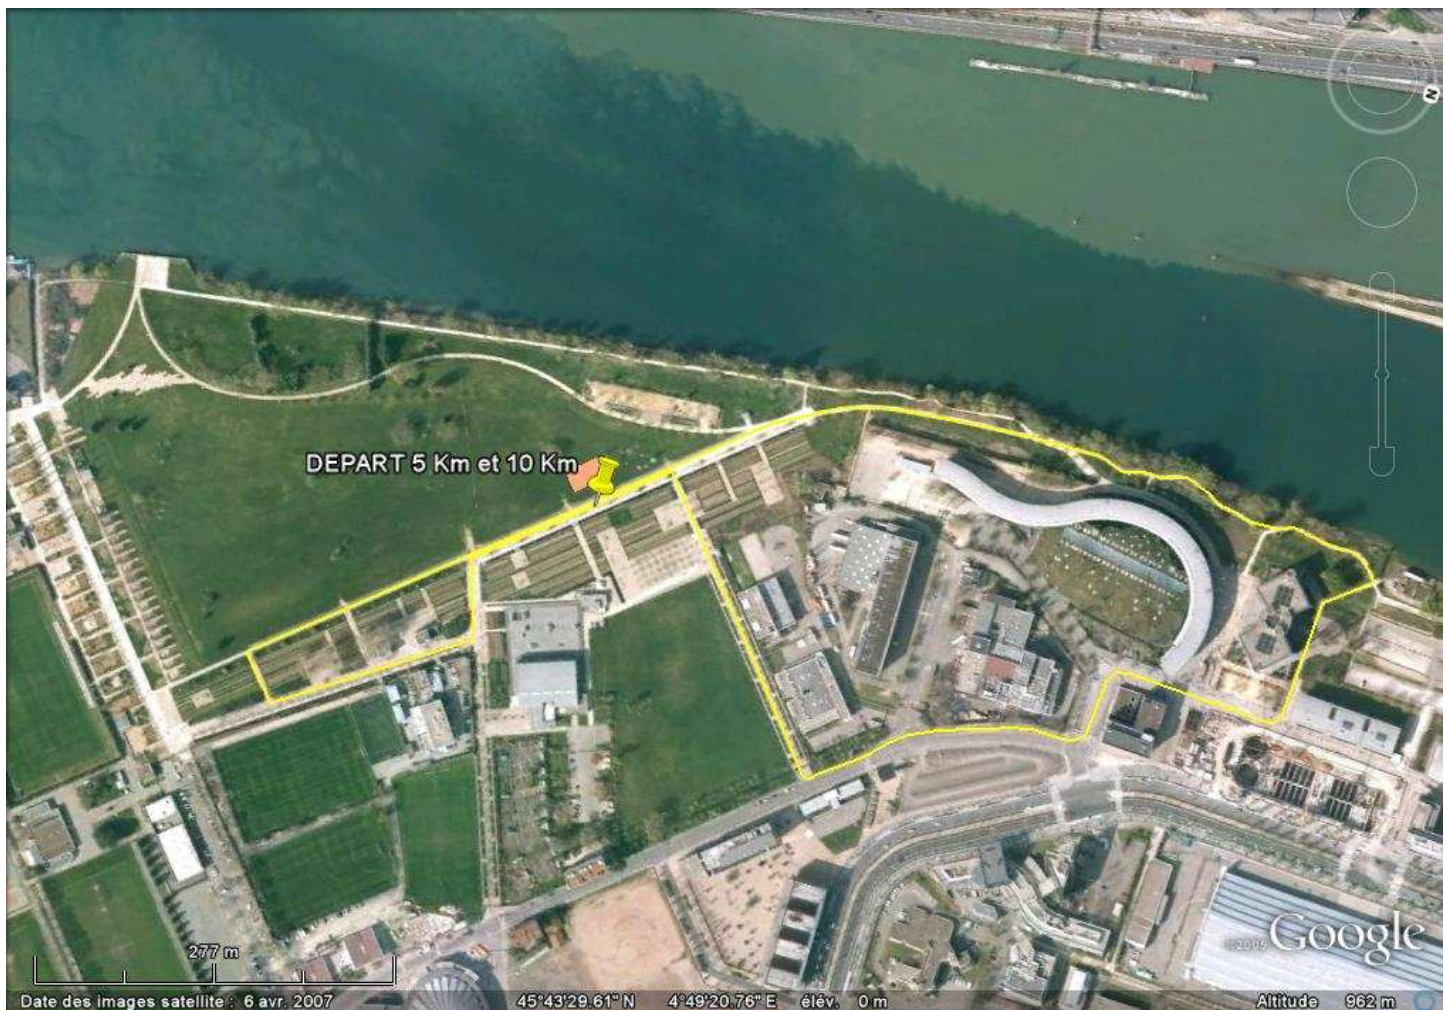

## PARCOURS

Grande boucle : 3330 mètres

Moyenne boucle : 1880 mètres

Petite boucle : 700 mètres